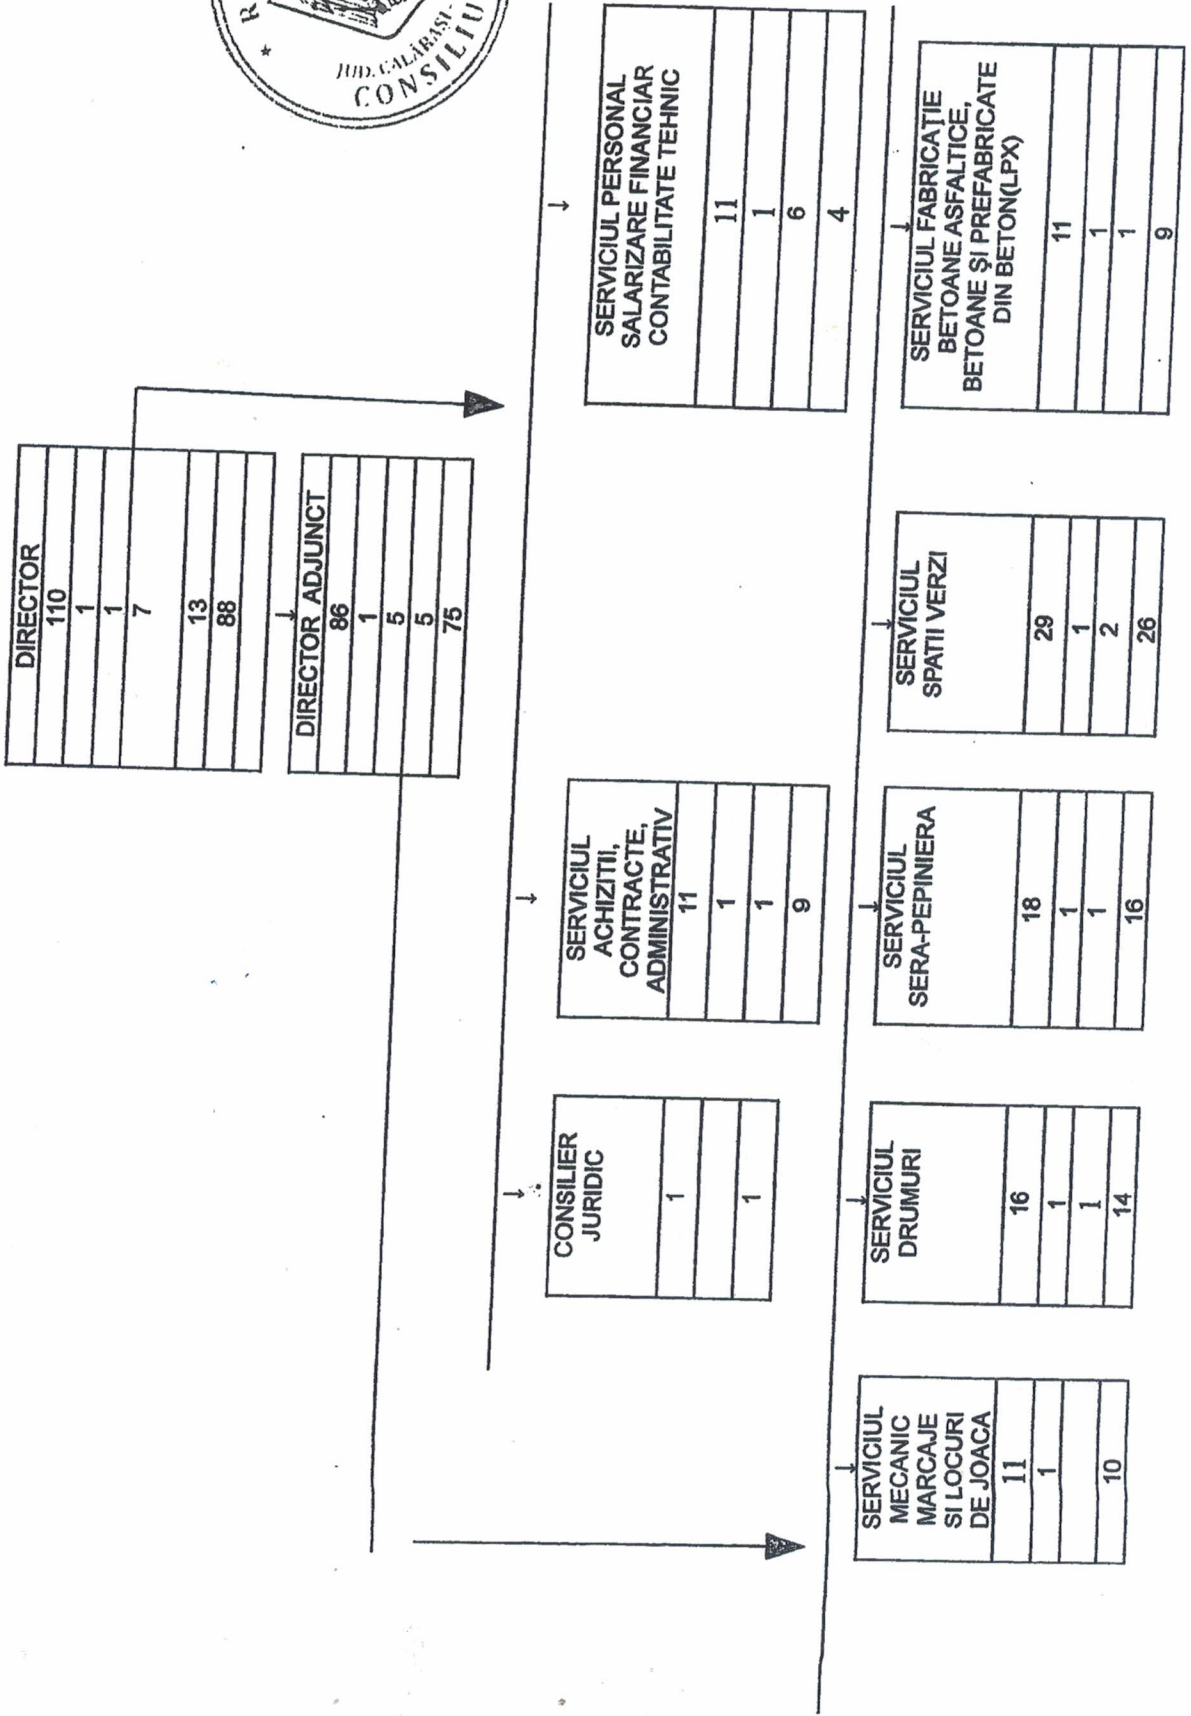

Auxa m.2 la Hca 217/2

SERVICIUL PUBLIC PAVAJE SPATII VERZI

DIRECTOR
110
1
1
7
13
88
↓
DIRECTOR ADJUNCT
86
1
5
5
75

SERVICIUL PERSONAL SALARIZARE FINANCIAR CONTABILITATE TEHNIC
11
1
6
4

SERVICIUL FABRICAȚIE BETOANE ASFALTICE, BETOANE ȘI PREFABRICATE DIN BETON(LPX)
11
1
1
9

SERVICIUL SPATII VERZI
29
1
2
26

SERVICIUL ACHIZITII, CONTRACTE, ADMINISTRATIV
11
1
1
9

SERVICIUL SERA-PEPINIERA
18
1
1
16

CONSIERIER JURIDIC
1
1

SERVICIUL DRUMURI
16
1
1
14

SERVICIUL MECANIC MARCAJE SI LOCURI DE JOACA
11
1
10